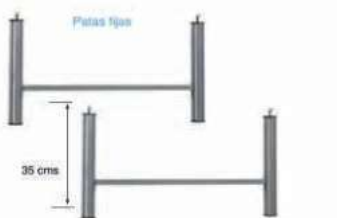

YE709

Ayuda a levantar

YE711

Dormitorios

Cama de Alzheimer
Barandillas Cabezero y Piecero
para cama de 90/190

TE710

Cama Eléctrica
Con Motor 4 planos - Sin patas
Colchón de 90/190

YE700

Juego Patas Regulables en Altura

YE703

Juego de Patas Fijas
Arriostrada

YE704

Carro Elevador
Para cama de 90 cm - Ruedas con freno

YE705

Cama Alzheimer Completa
Cabecero Piecero y
Barandillas de Madera
Para colchón de 105 cm